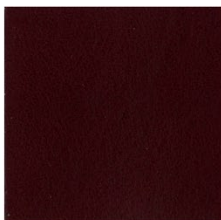

Conceria **Ferrari**

BIANCO

OFF WHITE

NATURALE

ROSA

SHOCK

FUXIA

ORANGE

YELLOW

ROSSO

BURGUNDY

AZUL

BLU

PIUMA

DK SAND

NOCE

CUOIO

LION

SIGARO

MATTONE

EBANO

MILITARE

BORDEAUX

VERDE SCURO

SMOKE

NERO